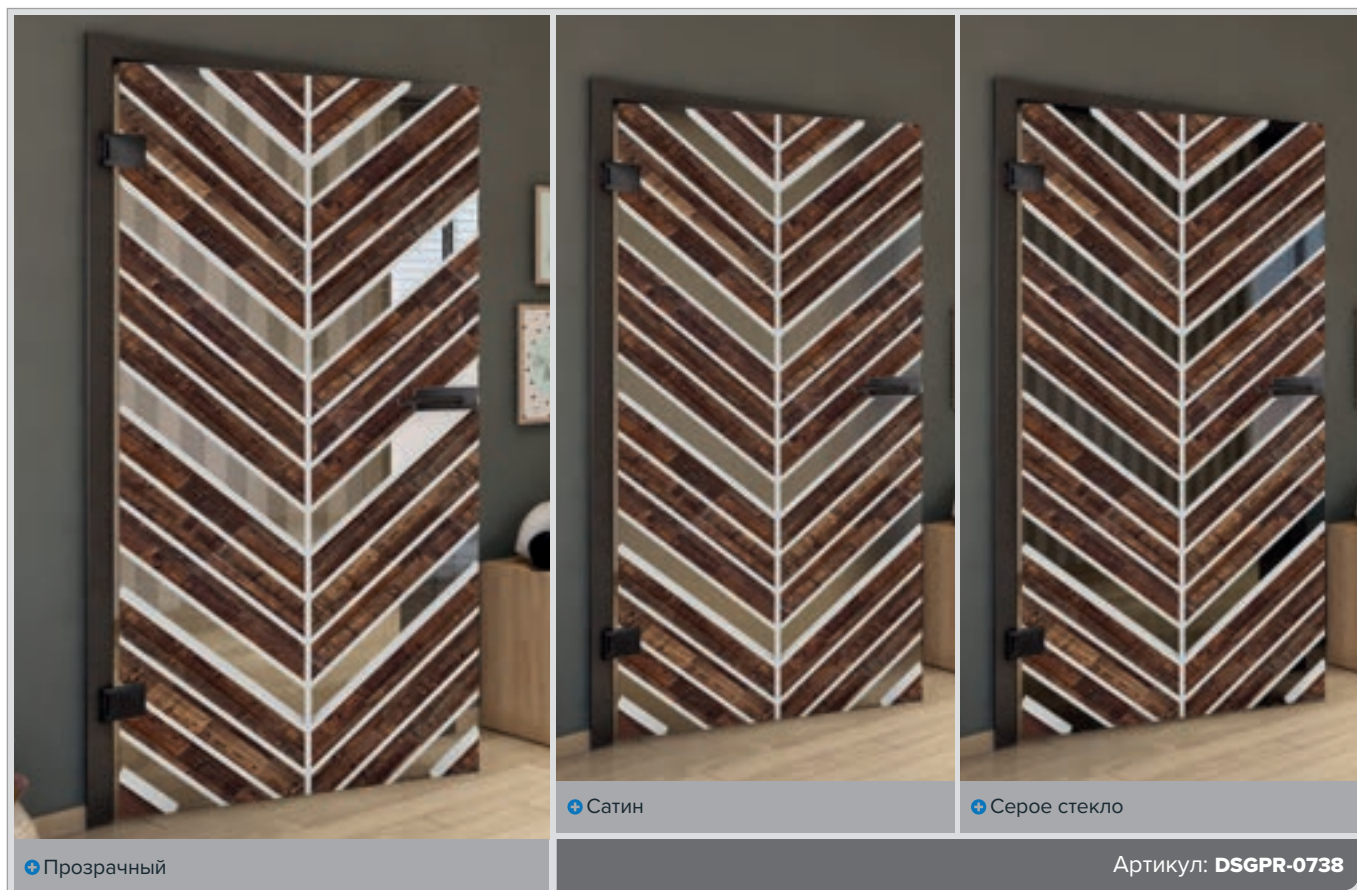

Античное Дерево

Белый

Артикул: **DSGPR-0736**

Артикул: **DSGPR-0737**

Бук Старый

Черный

Ясень Белый

Сучковатая сосна