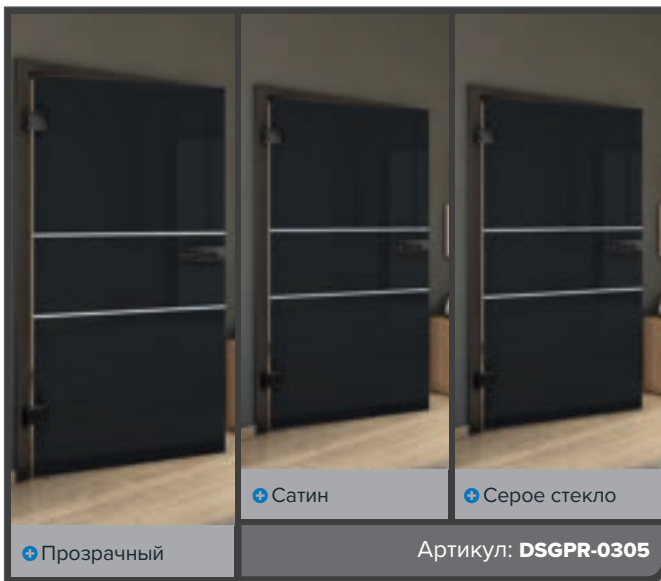

Бук Старый

Черный

Ясень Белый

Сучковатая сосна

Античное Дерево

Белый