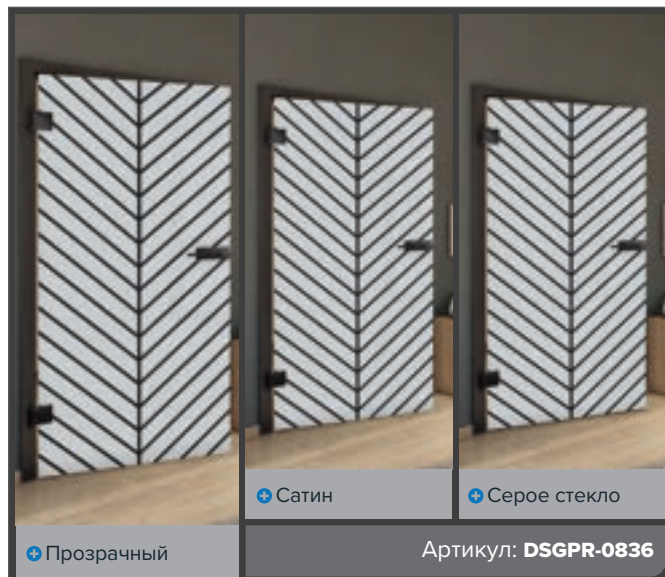

Античное Дерево

Белый