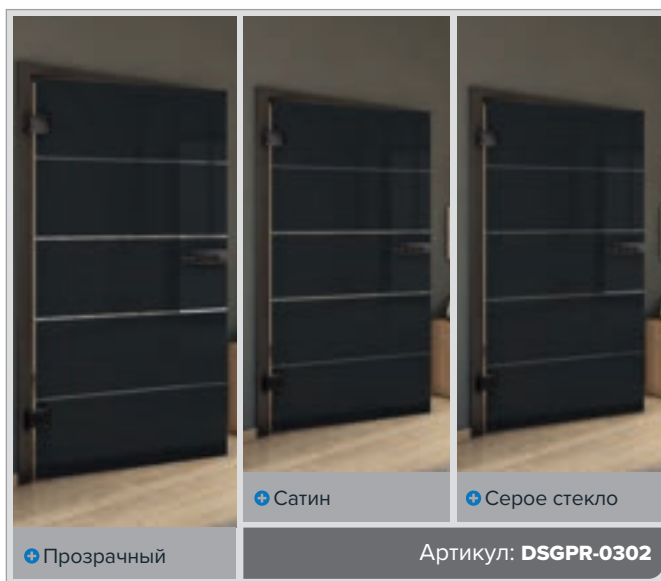

Мы вызвали у вас любопытство?

Позвольте нашей профессиональной команде проконсультировать вас.