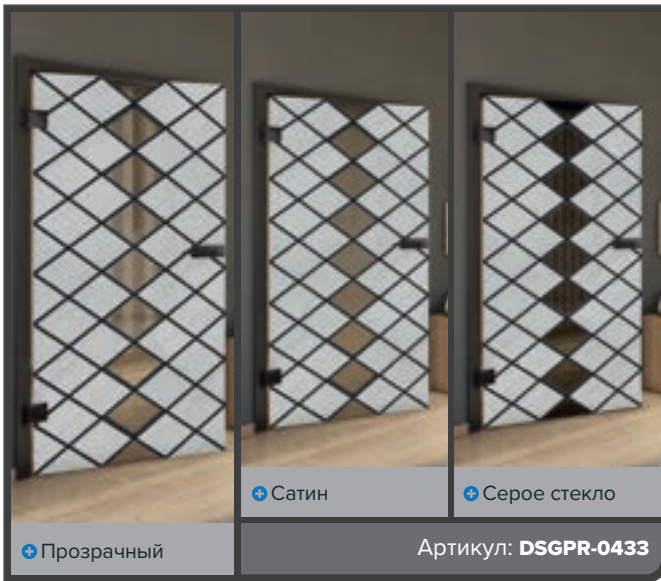

Ясень Белый

Сучковатая сосна