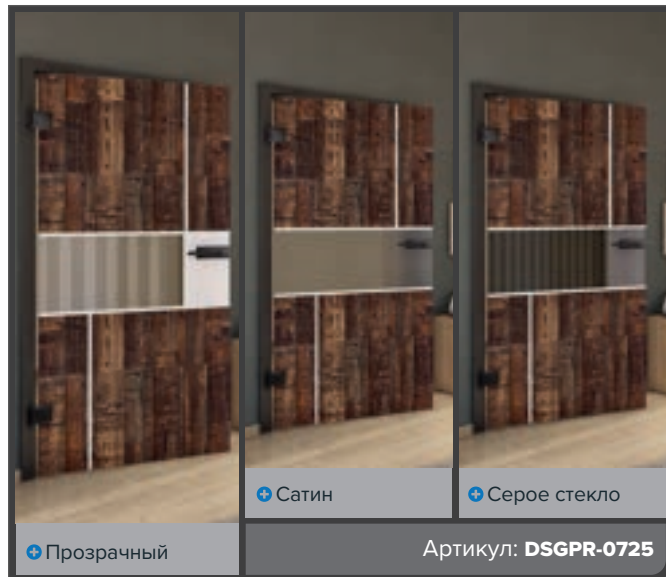

Бук Старый

Черный