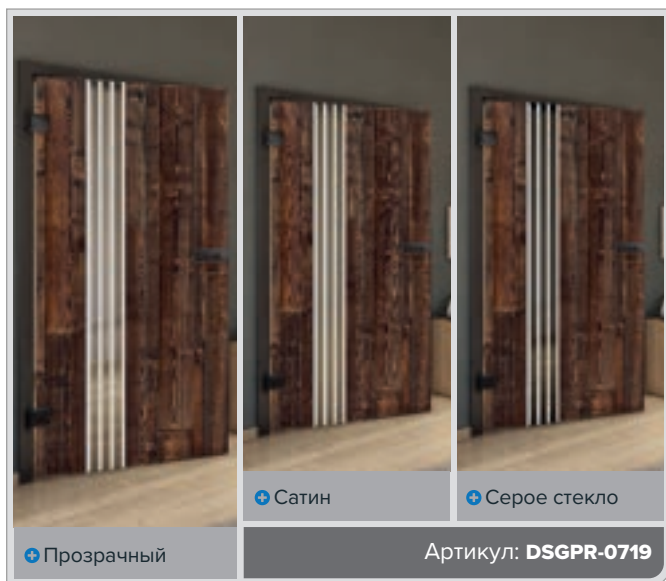

Ясень Белый

Сучковатая сосна