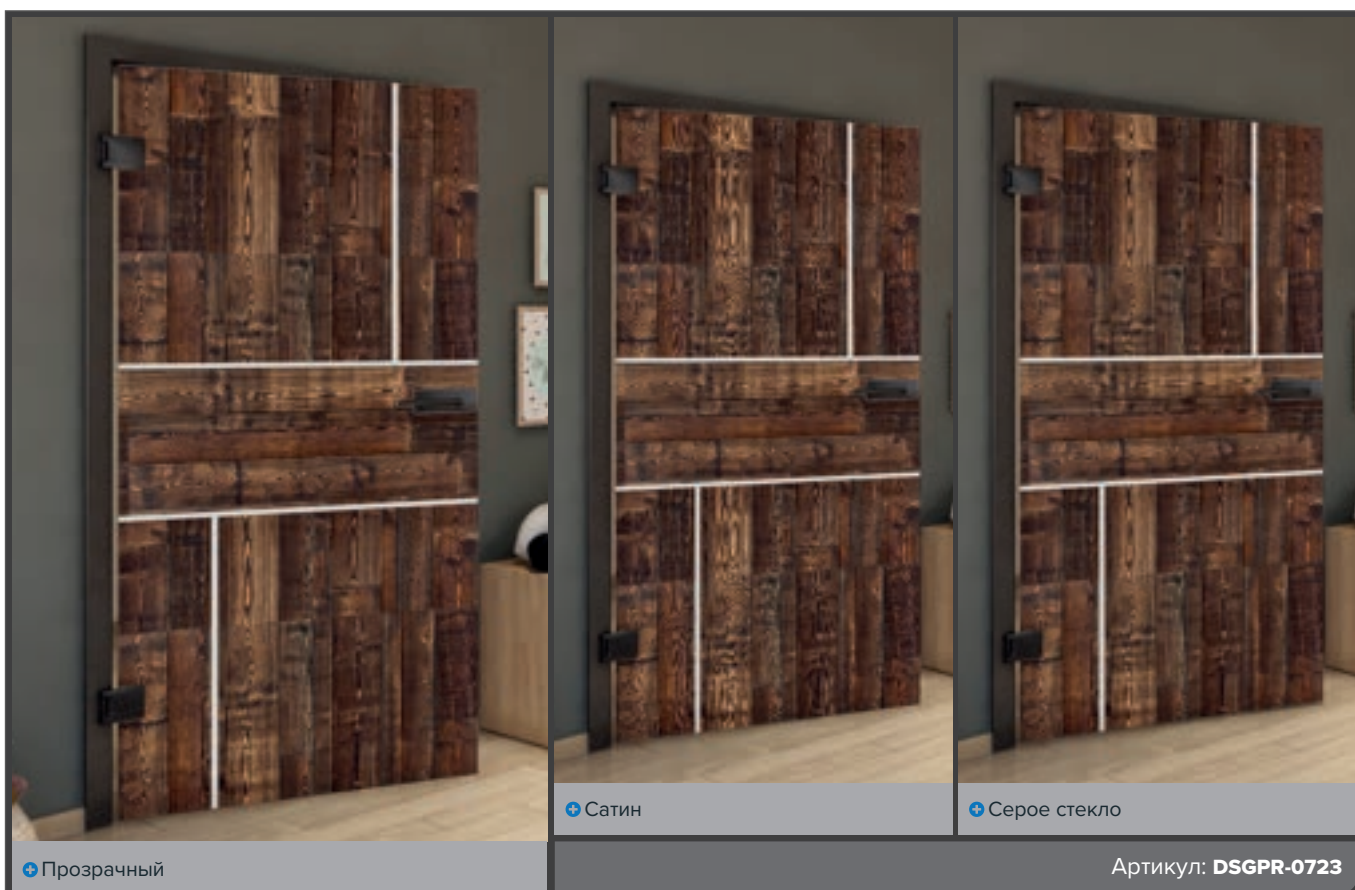

Бук Старый

Черный

Ясень Белый

Сучковатая сосна

Античное Дерево

Белый