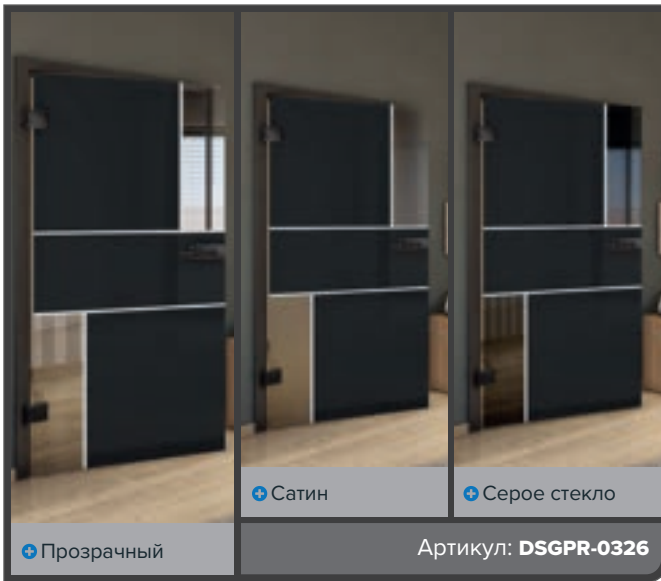

Ясень Белый

Сучковатая сосна