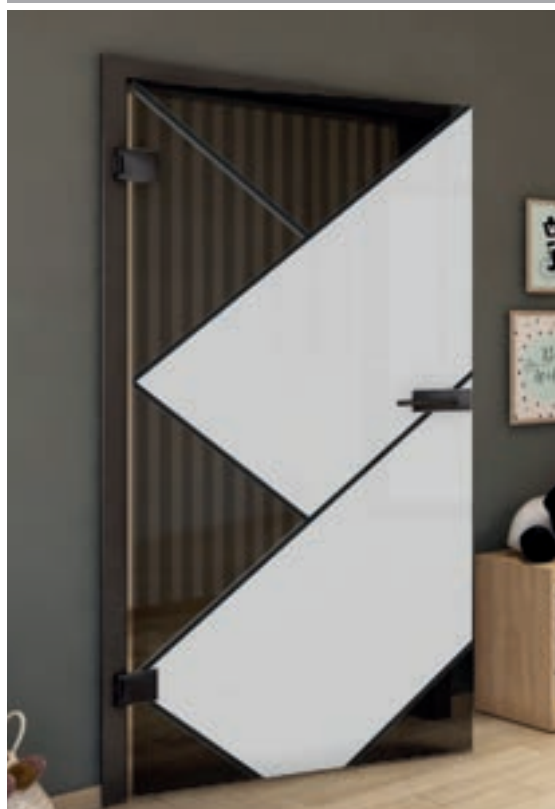

Античное Дерево

Белый

+ Прозрачный

+ Сатин

+ Серое стекло

Артикул: DSGPR-0830

Бук Старый

Черный