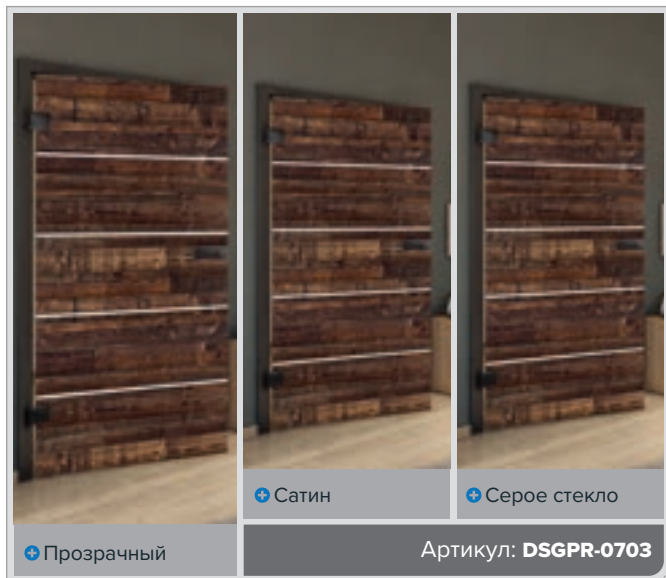

Мы вызвали у вас любопытство?

Позвольте нашей профессиональной команде проконсультировать вас.