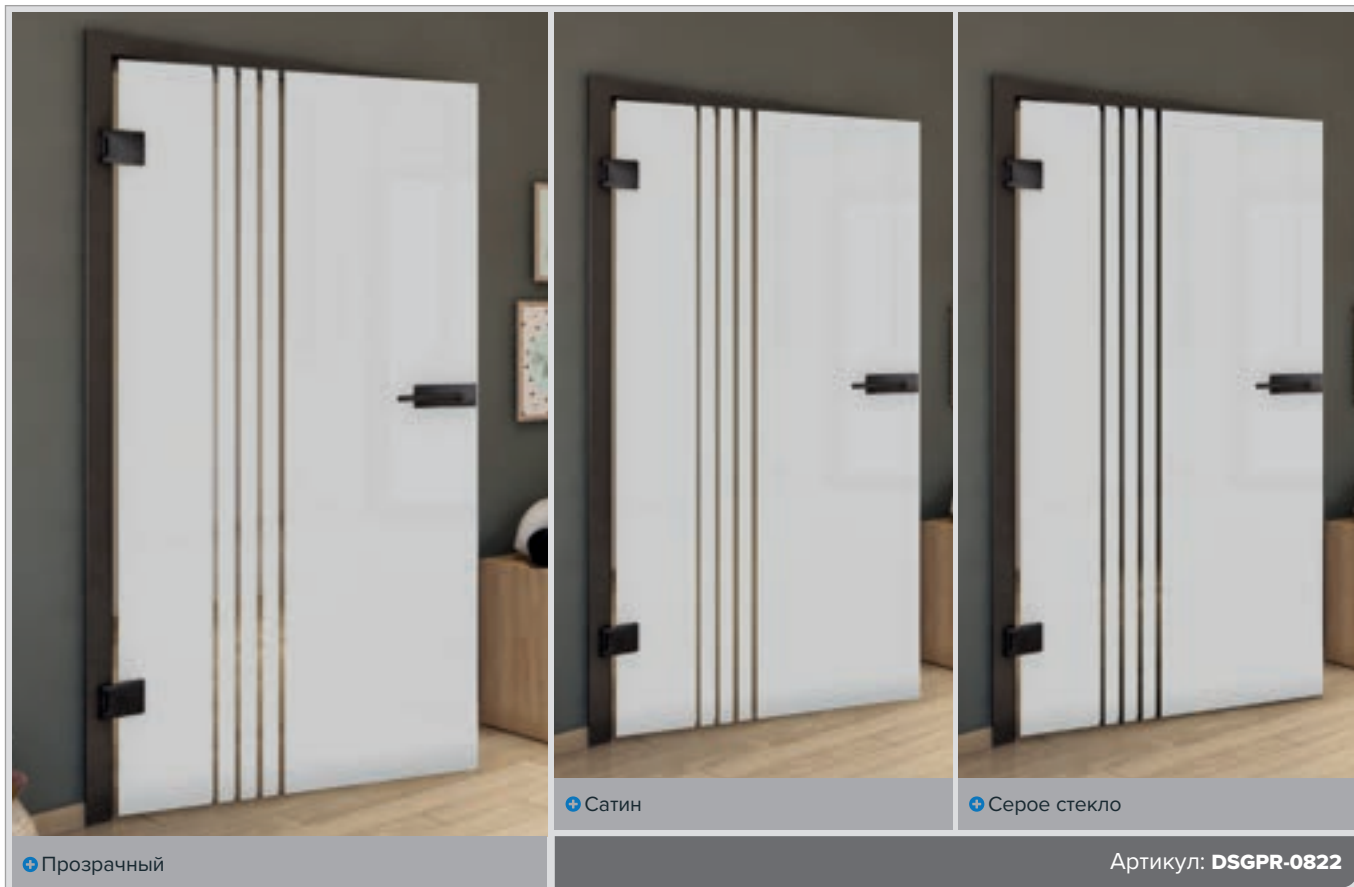

Бук Старый

Черный

Ясень Белый

Сучковатая сосна

Английское Дерево

Белый