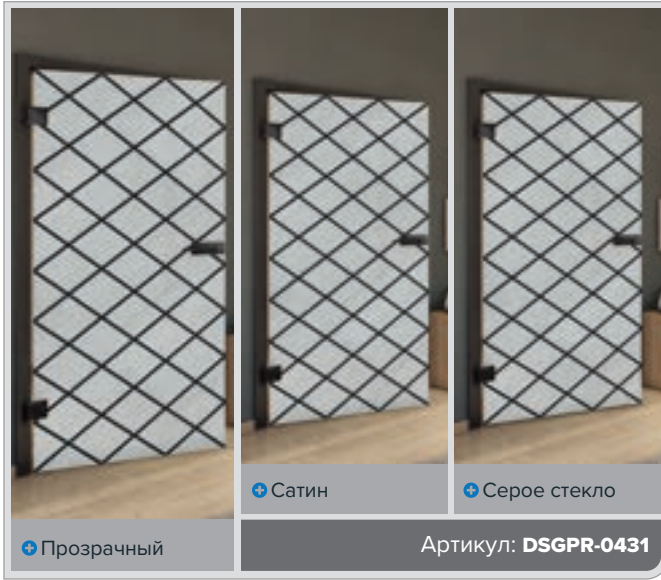

Бук Старый

Черный