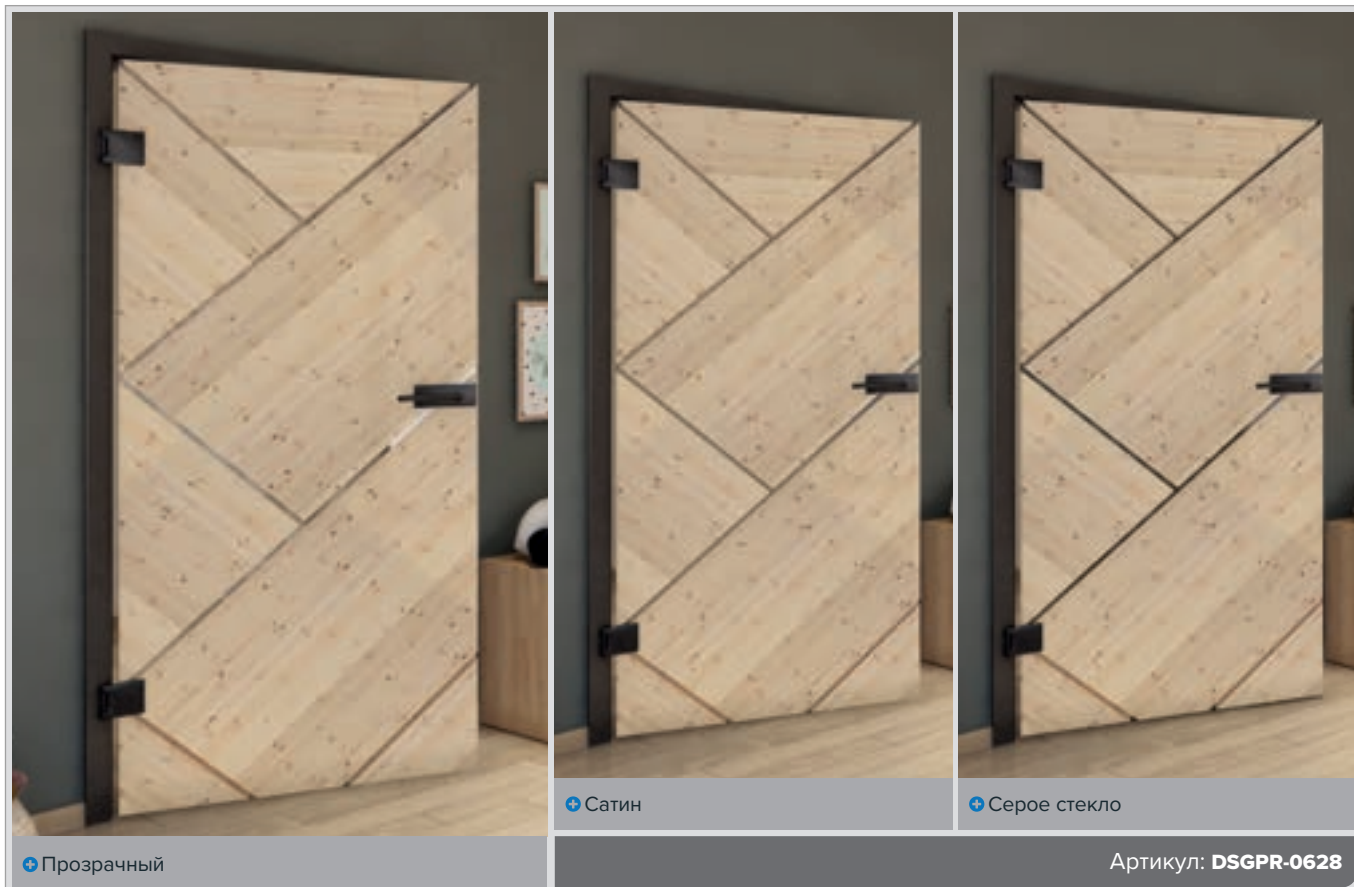

Бук Старый

Черный

Ясень Белый

Сучковатая сосна

Английское Дерево

Белый