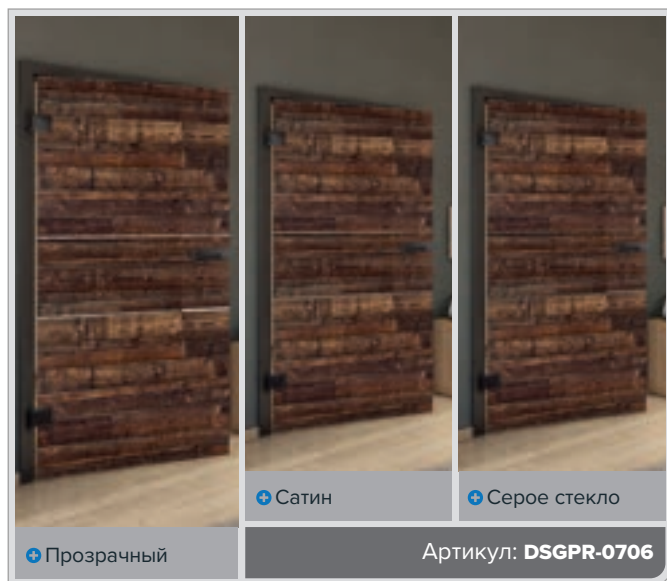

Бук Старый

Черный

Ясень Белый

Сучковатая сосна

Античное Дерево

Белый