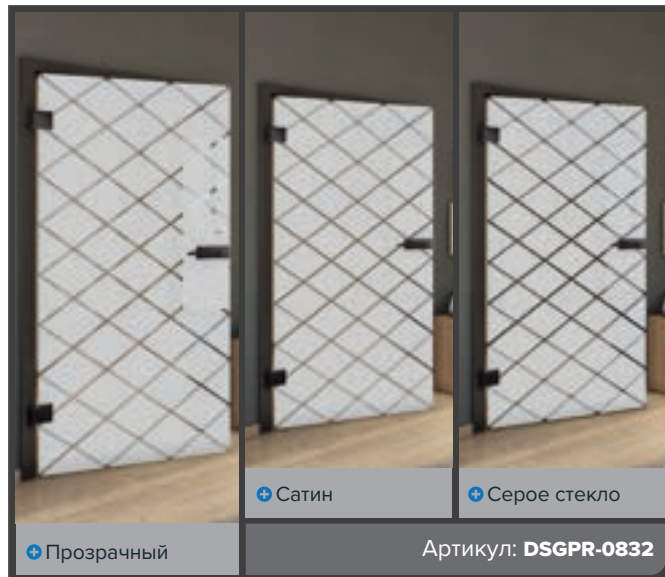

Бук Старый

Черный