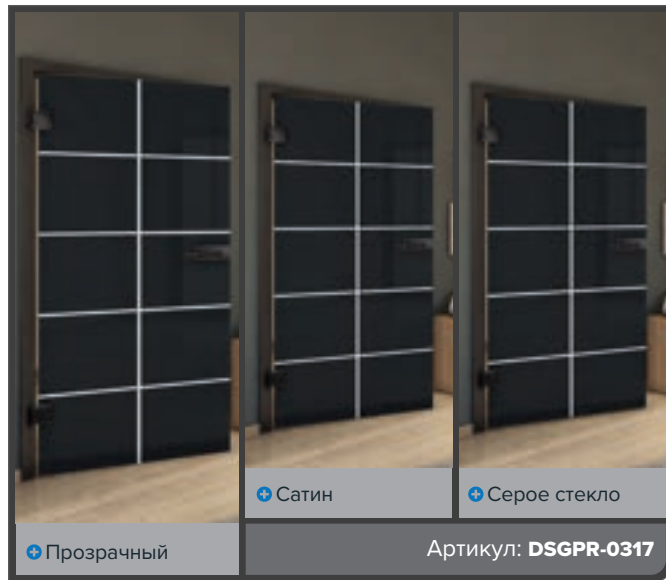

Бук Старый

Черный