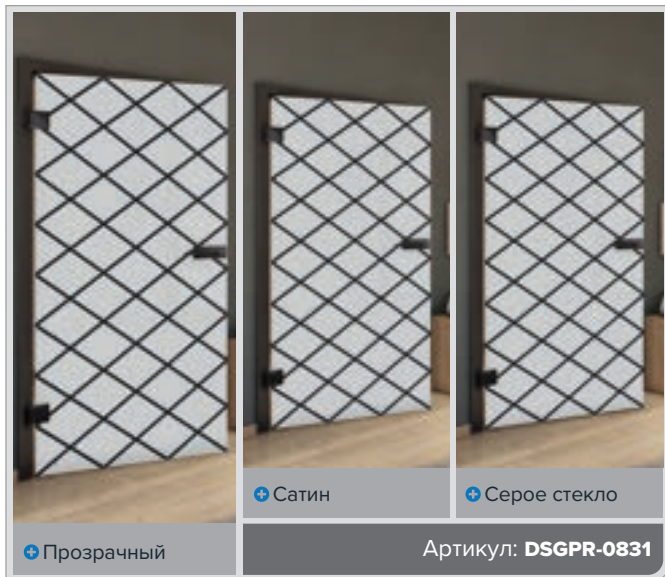

Бук Старый

Черный