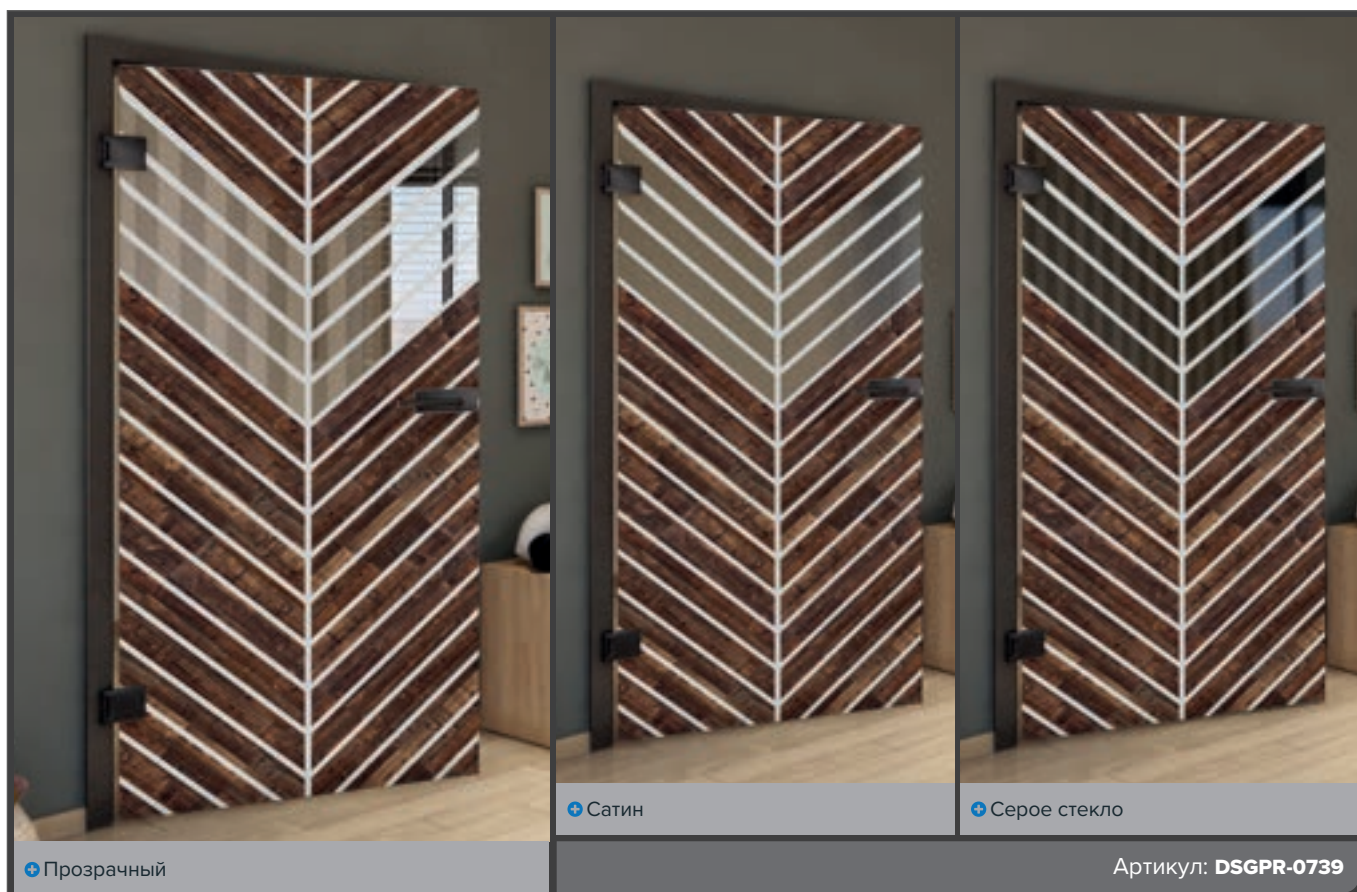

Античное Дерево

Белый

Артикул: **DSGPR-0736**

Артикул: **DSGPR-0737**

Бук Старый

Черный

Ясень Белый

Сучковатая сосна