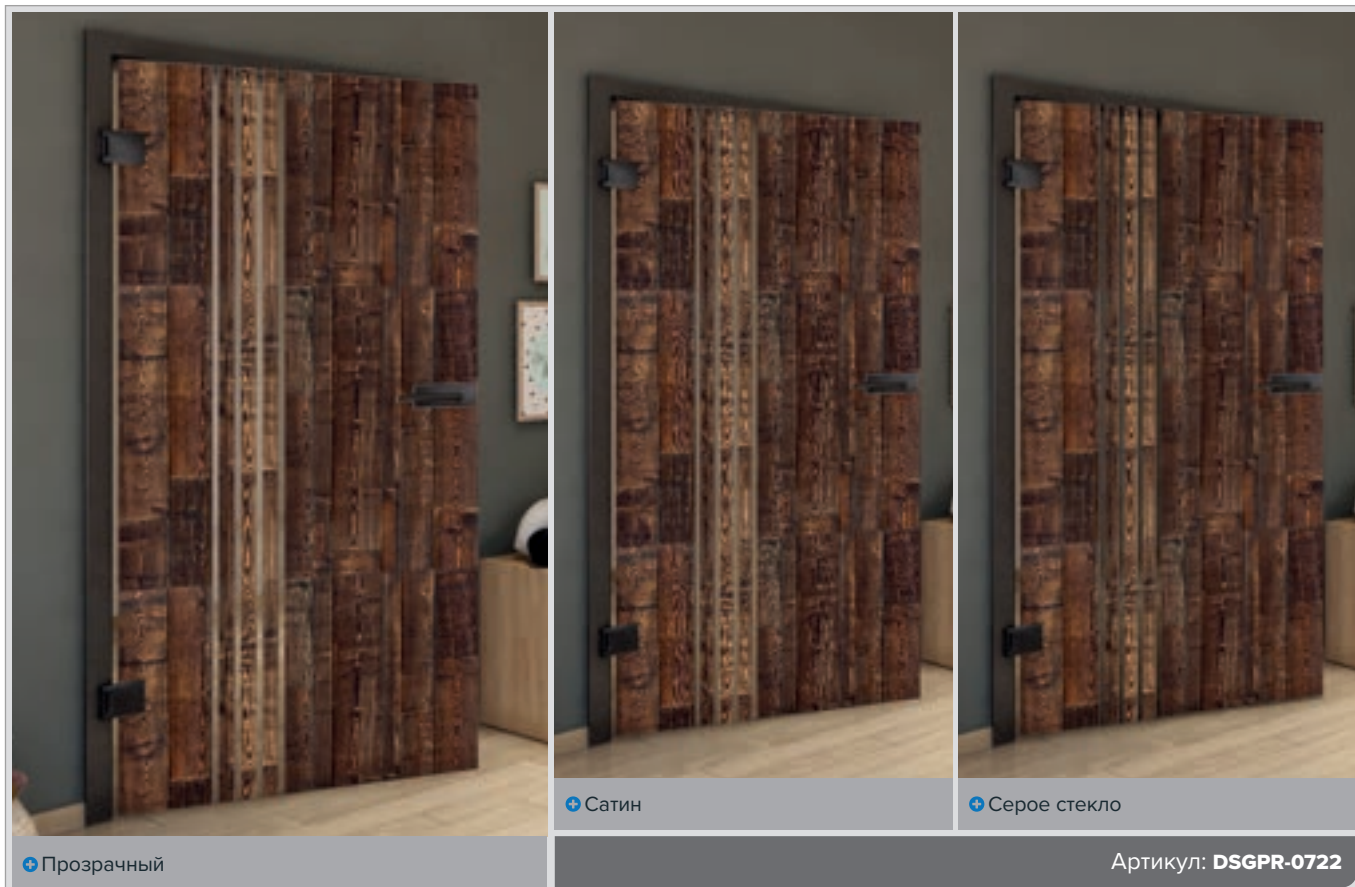

Бук Старый

Черный

Ясень Белый

Сучковатая сосна

Античное Дерево

Белый