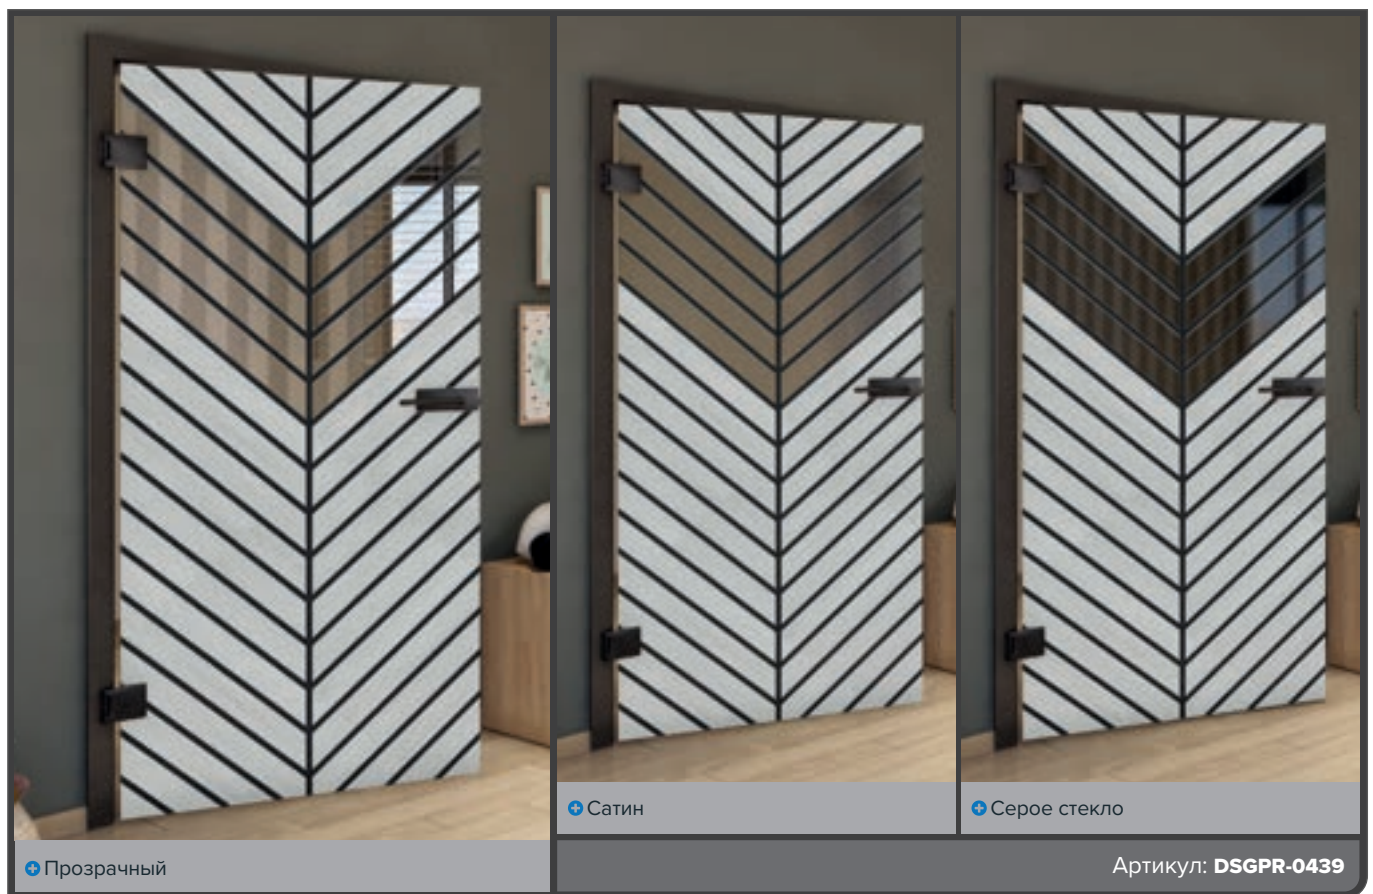

Бук Старый

Черный

Ясень Белый

Сучковатая сосна

Английское Дерево

Белый