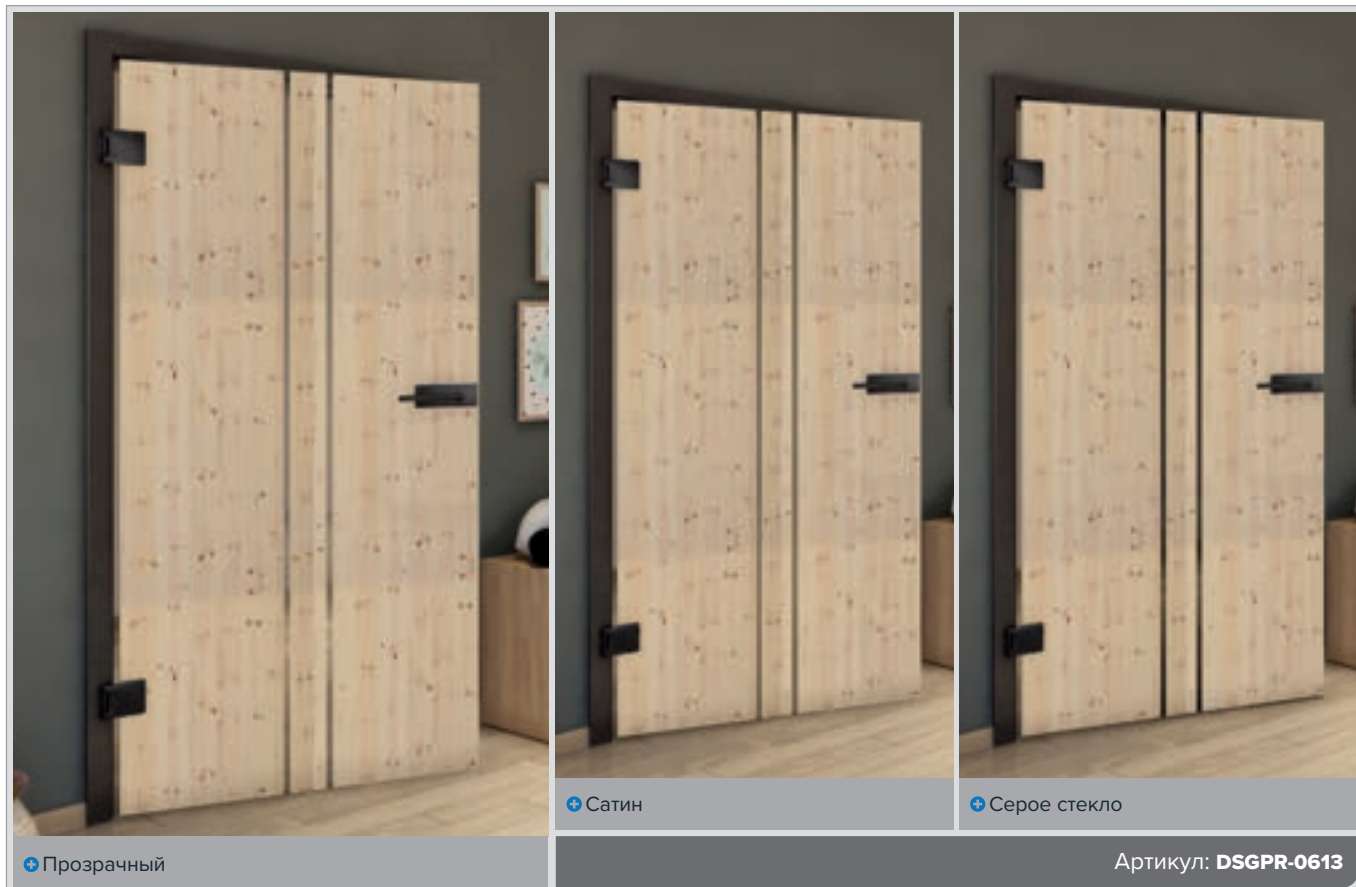

Бук Старый

Черный

Ясень Белый

Сучковатая сосна

Английское Дерево

Белый