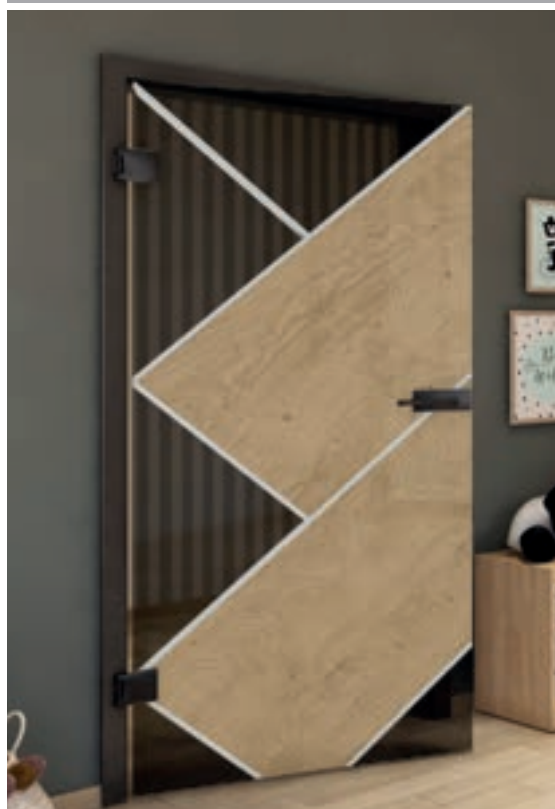

Античное Дерево

Белый

+ Прозрачный

+ Сатин

+ Серое стекло

Артикул: DSGPR-0130

Бук Старый

Черный