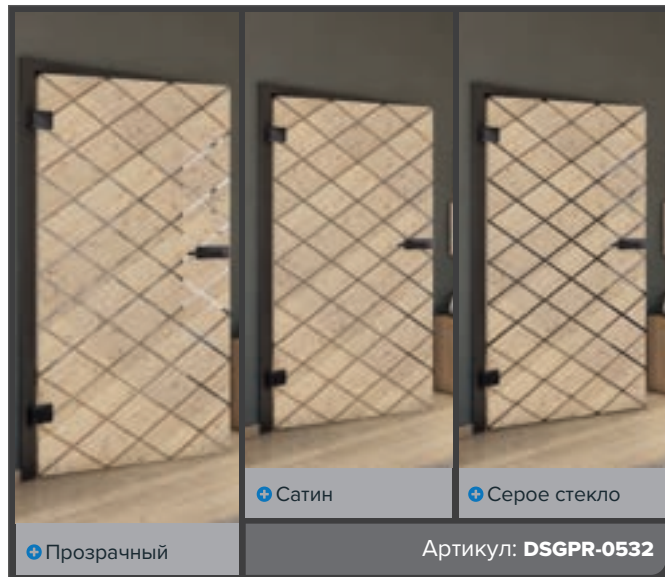

Бук Старый

Черный