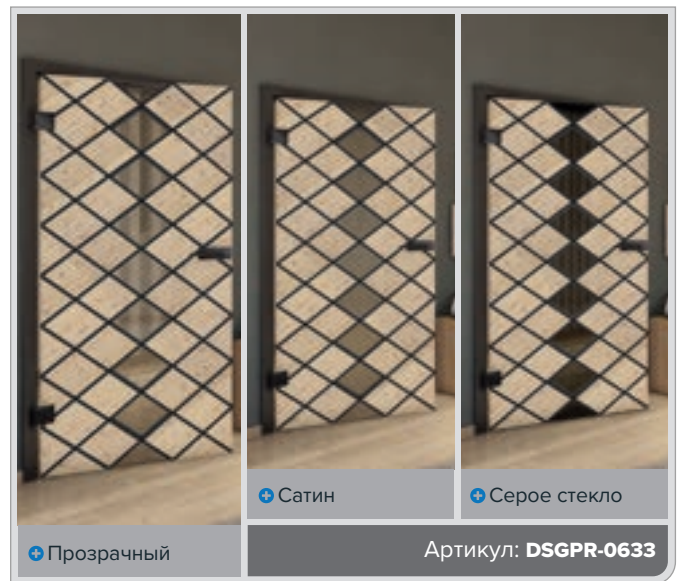

Ясень Белый

Сучковатая сосна