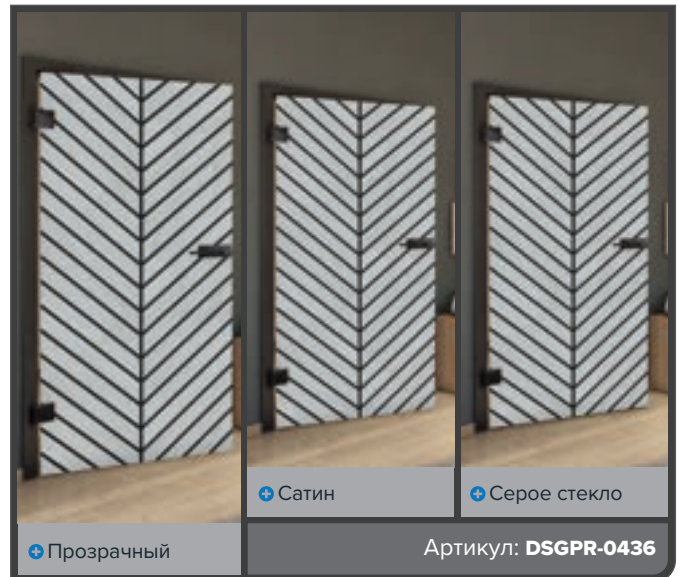

Античное Дерево

Белый