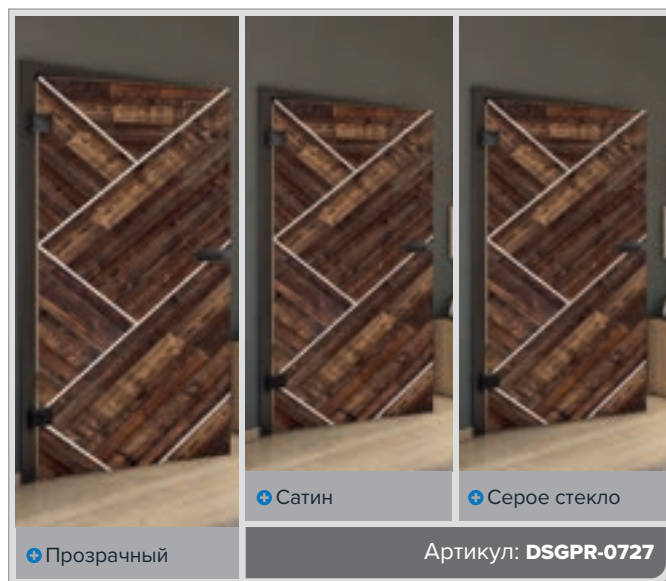

Античное Дерево

Белый

+ Прозрачный

+ Сатин

+ Серое стекло

Артикул: DSGPR-0730

Бук Старый

Черный