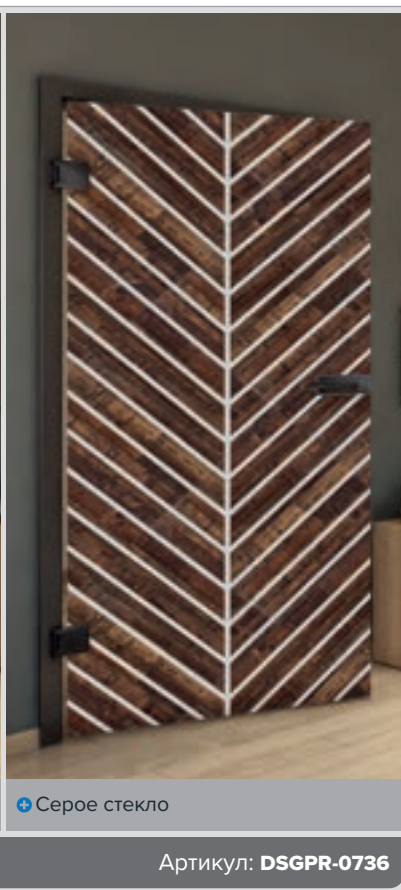

Бук Старый

Черный

Ясень Белый

Сучковатая сосна

Античное Дерево

Белый

Артикул: **DSGPR-0736**