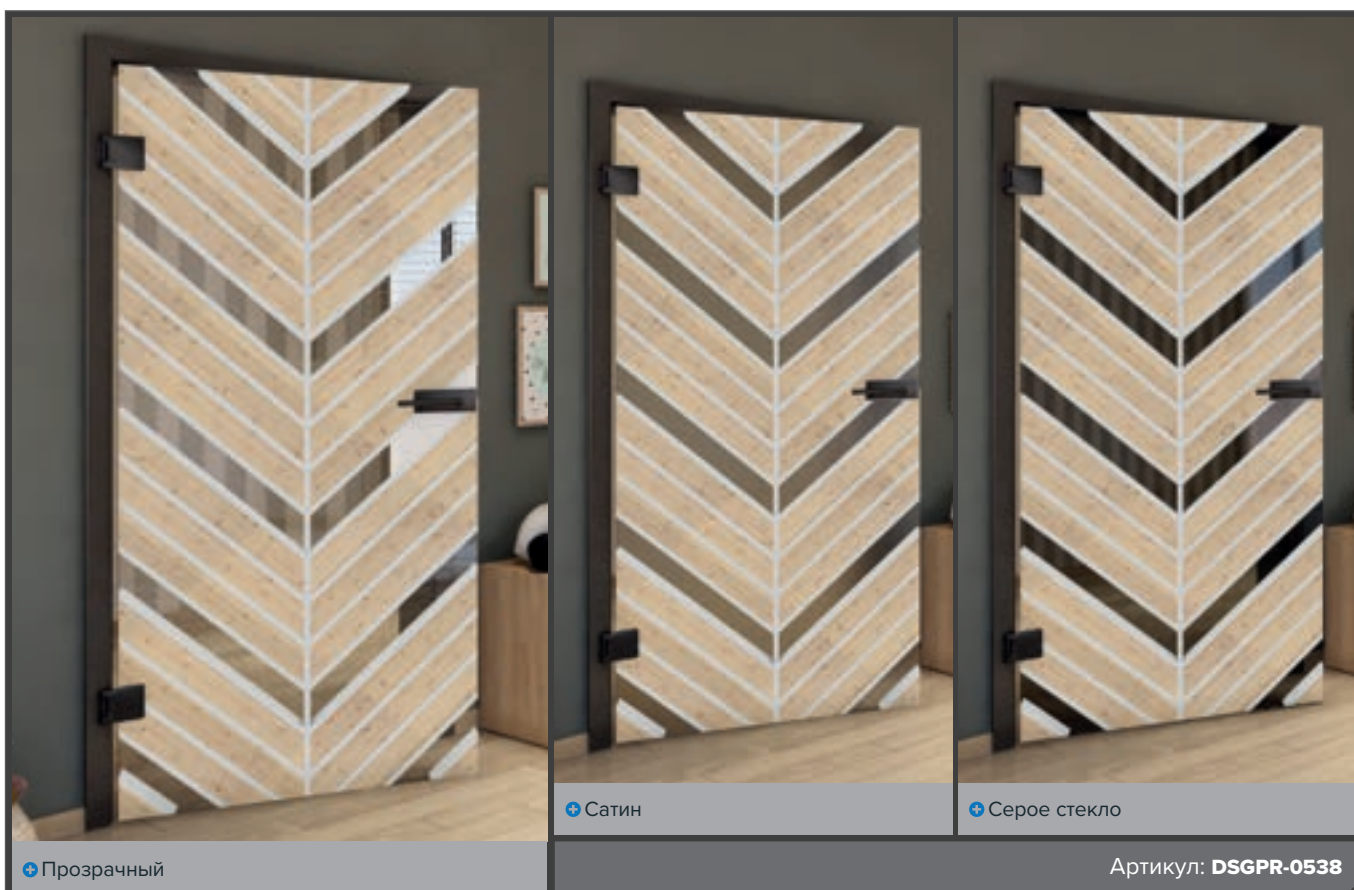

Бук Старый

Черный

Ясень Белый

Сучковатая сосна

Английское Дерево

Белый