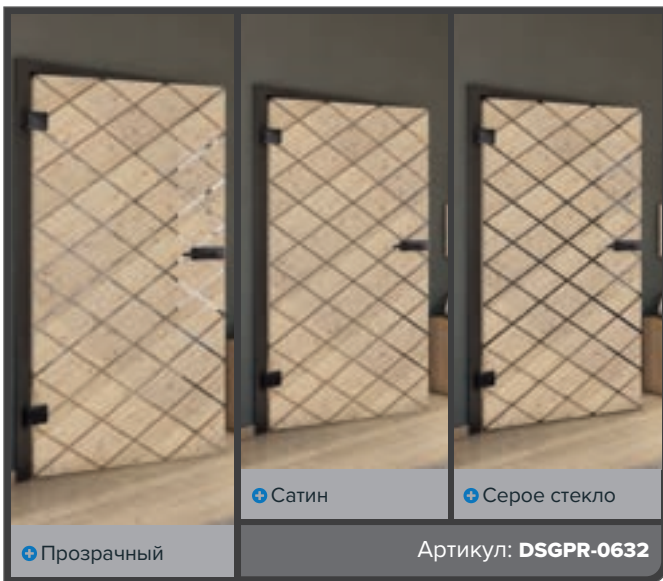

Ясень Белый

Сучковатая сосна