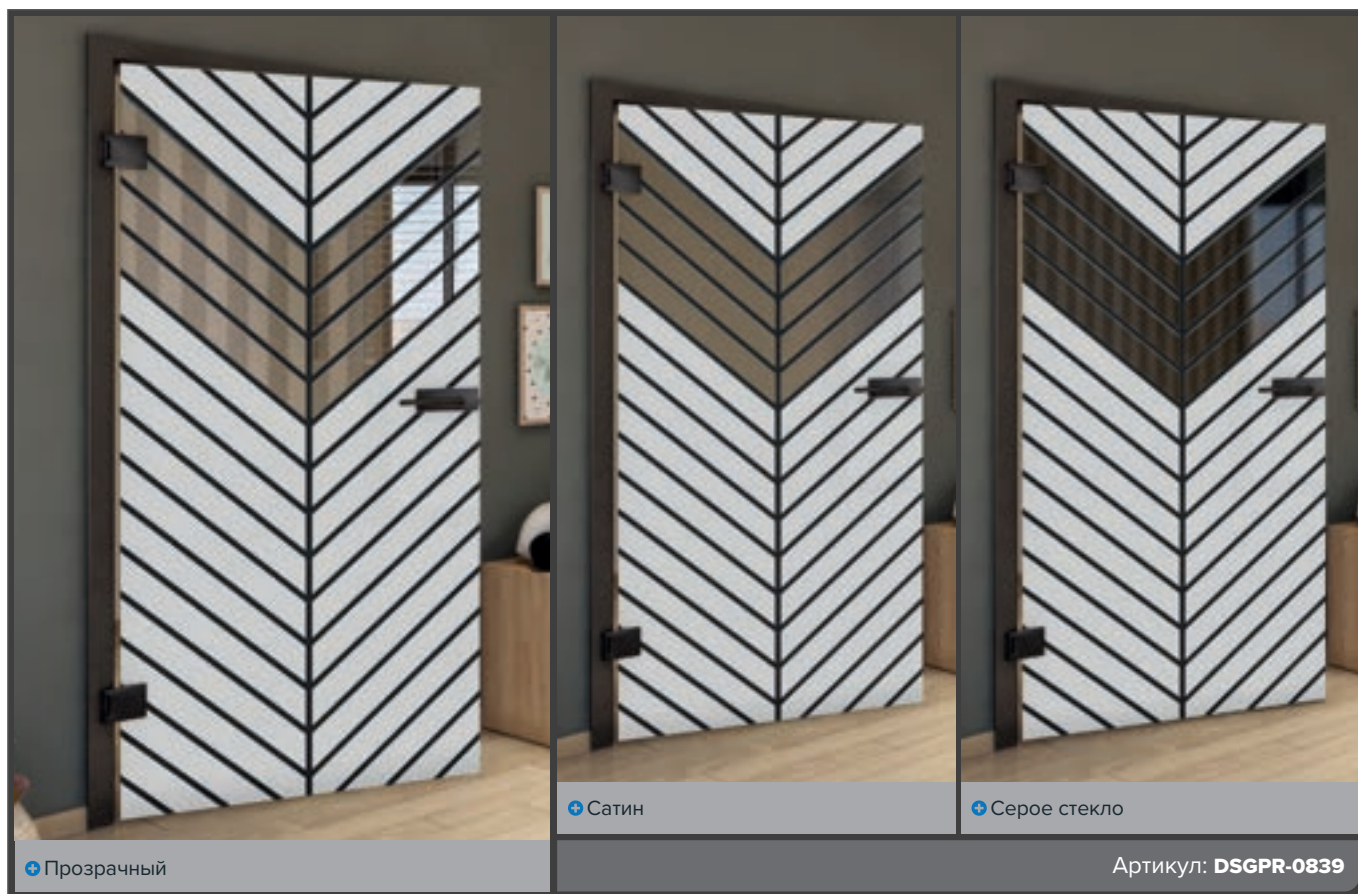

Бук Старый

Черный

Ясень Белый

Сучковатая сосна

Английское Дерево

Белый