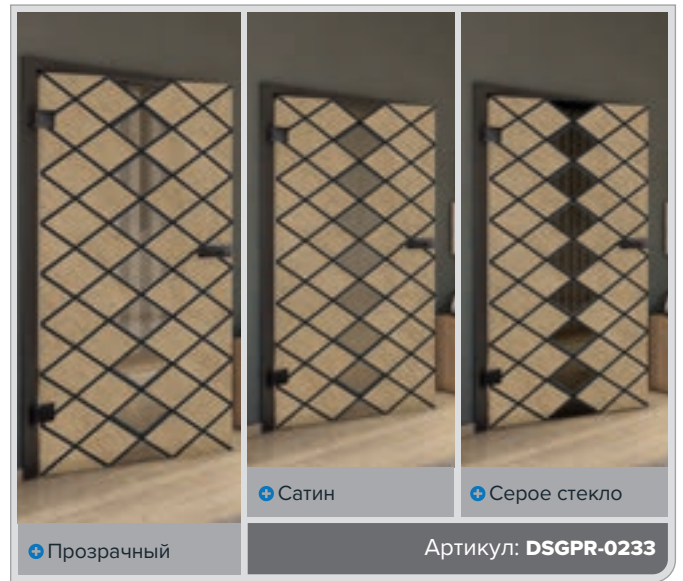

Ясень Белый