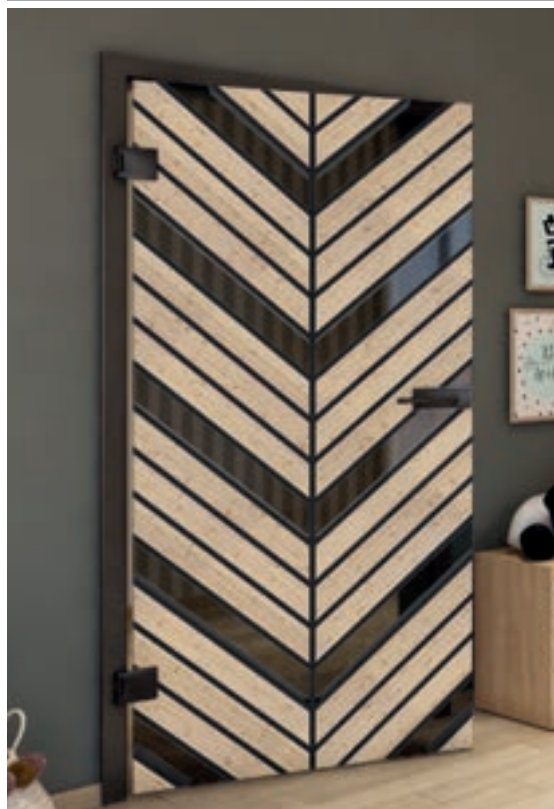

Античное Дерево

Белый

+ Прозрачный

+ Сатин

+ Серое стекло

Артикул: **DSGPR-0638**

+ Прозрачный

+ Сатин