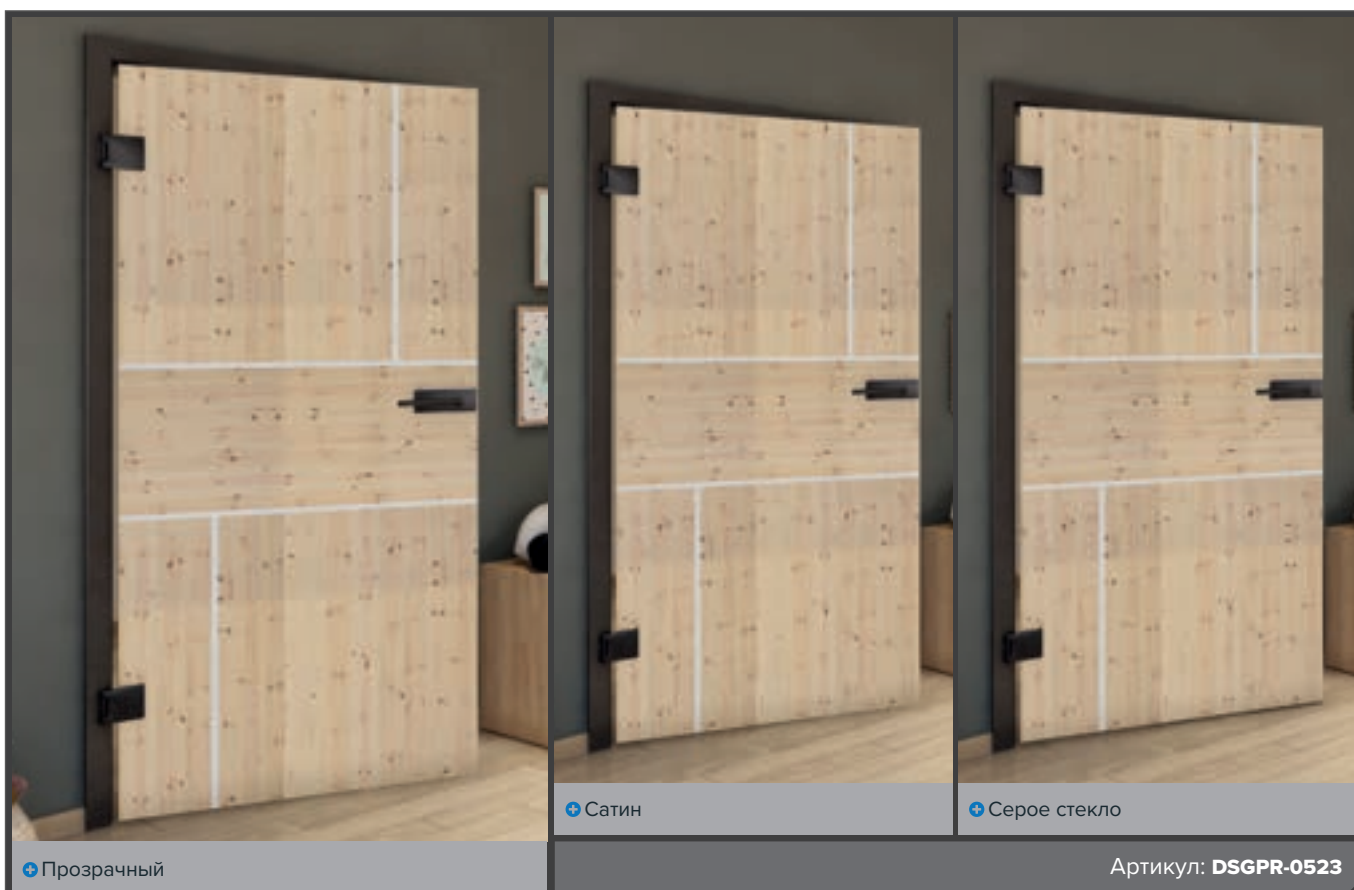

Бук Старый

Черный

Ясень Белый

Сучковатая сосна

Английское Дерево

Белый