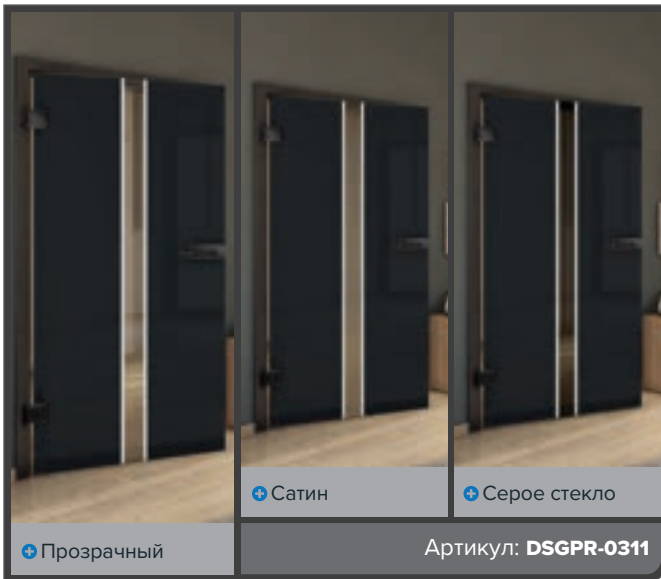

Ясень Белый

Сучковатая сосна