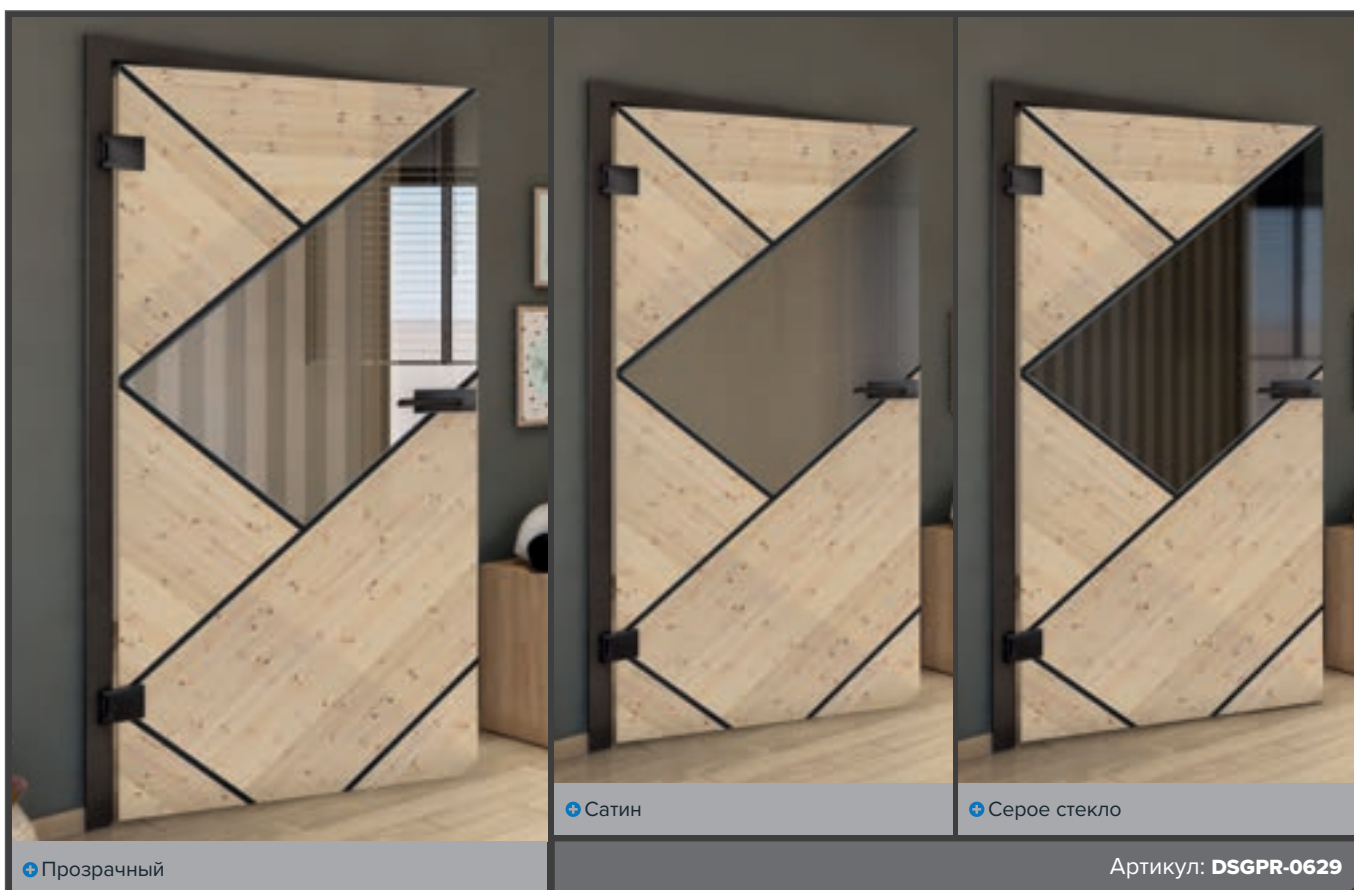

Бук Старый

Черный

Ясень Белый

Сучковатая сосна

Английское Дерево

Белый