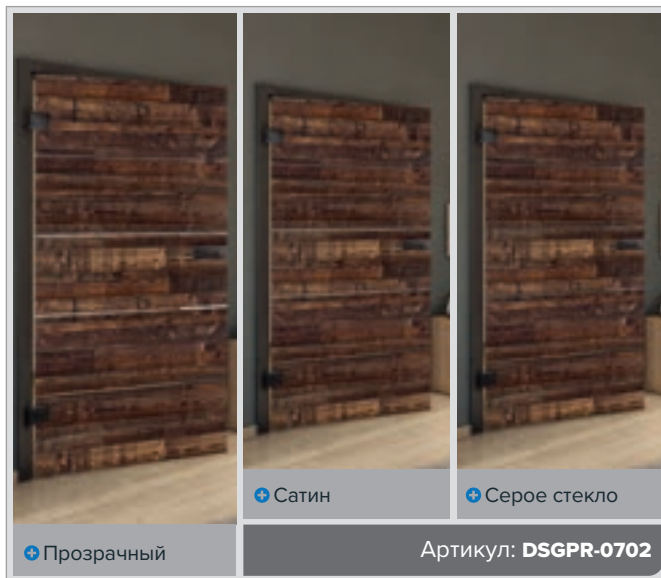

Мы вызвали у вас любопытство?

Позвольте нашей профессиональной команде проконсультировать вас.