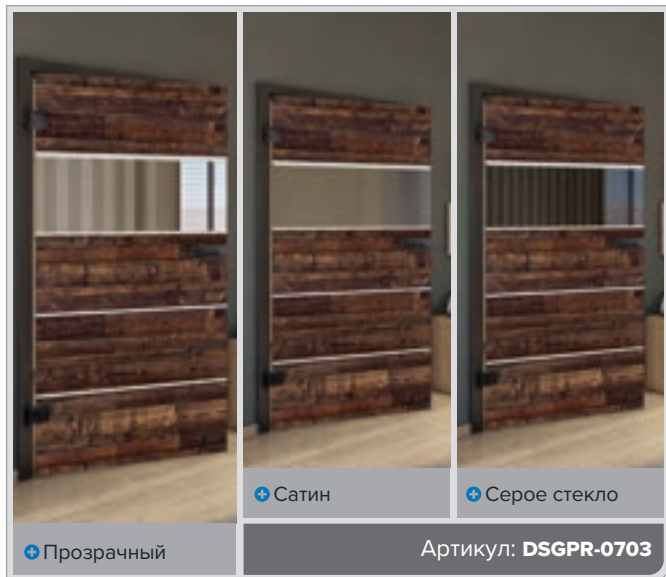

Бук Старый

Черный

Ясень Белый

Сучковатая сосна

Античное Дерево

Белый