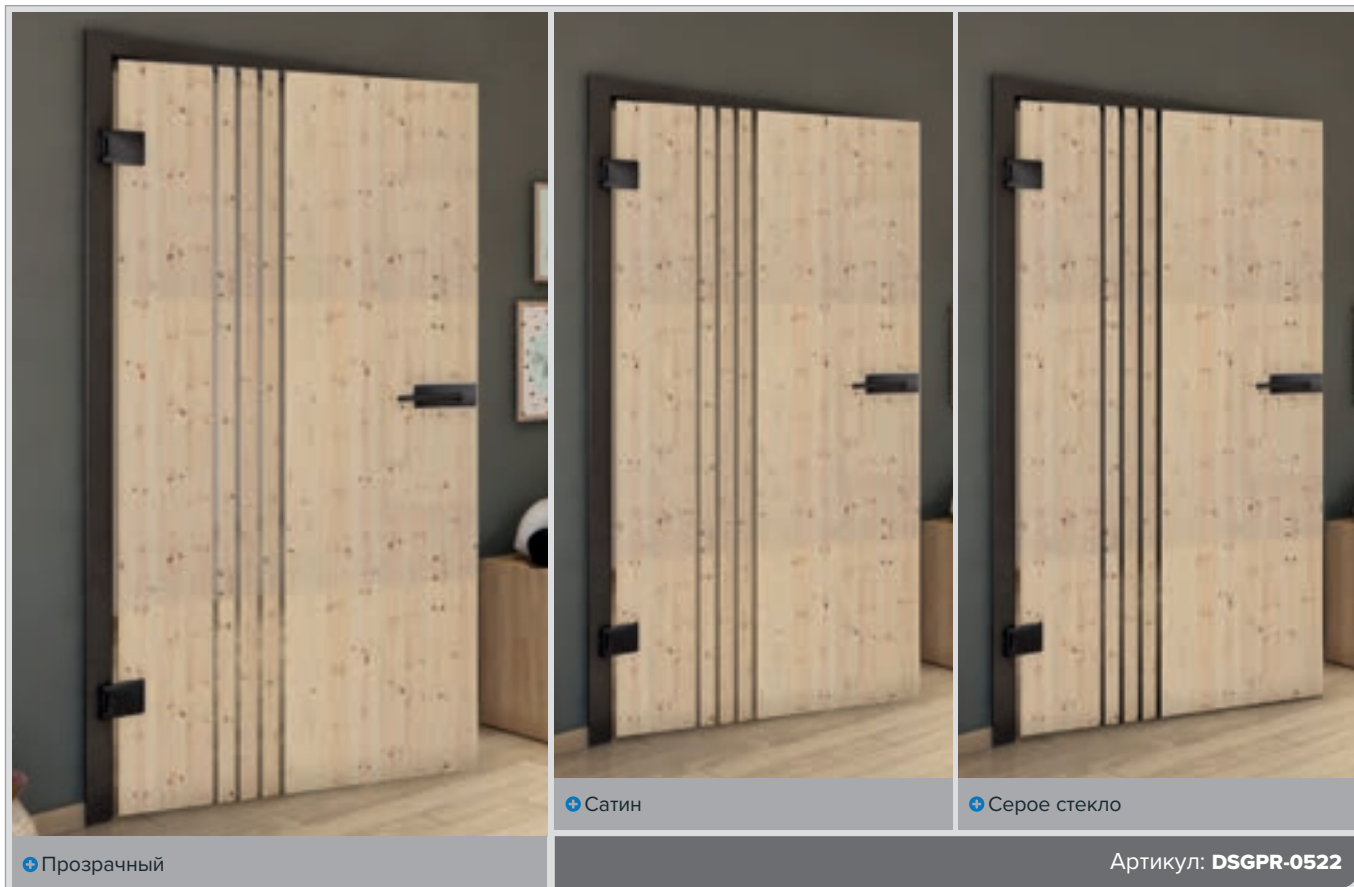

Бук Старый

Черный

Ясень Белый

Сучковатая сосна

Английское Дерево

Белый