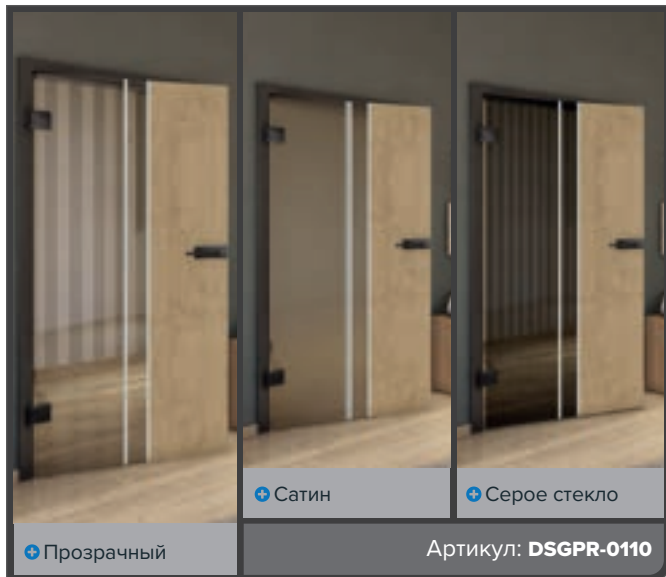

Бук Старый

Черный