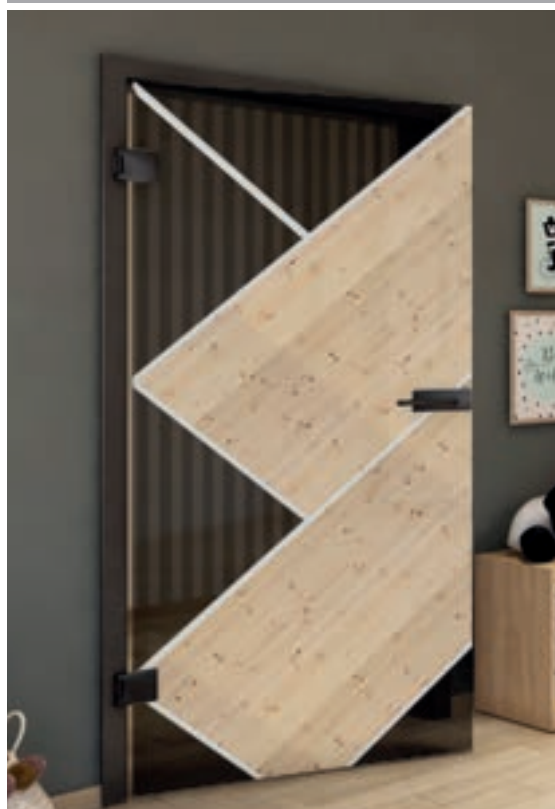

Античное Дерево

Белый

+ Прозрачный

+ Сатин

+ Серое стекло

Артикул: DSGPR-0530

Бук Старый

Черный