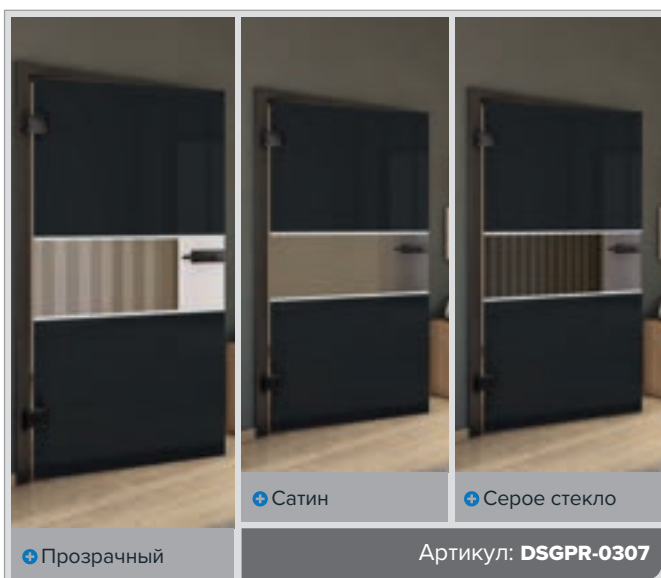

Бук Старый

Черный

Ясень Белый

Сучковатая сосна

Античное Дерево

Белый