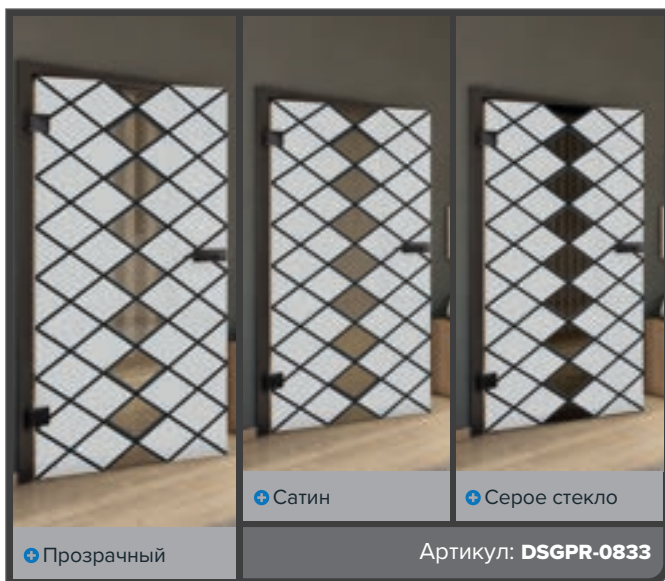

Ясень Белый

Сучковатая сосна