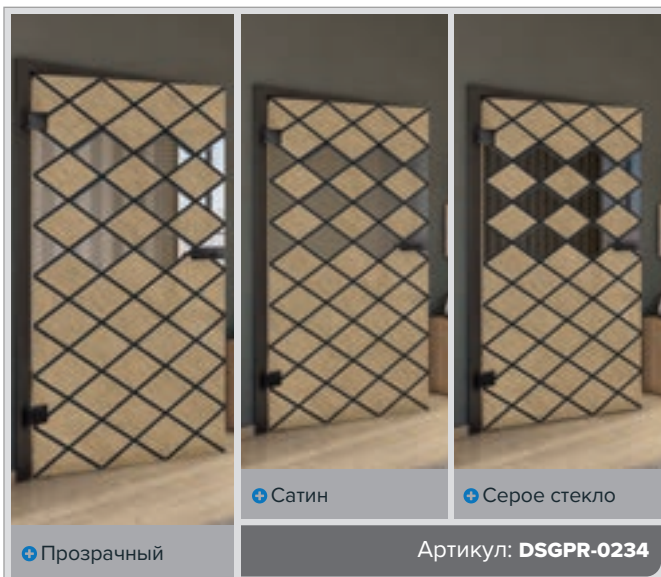

Сучковатая сосна