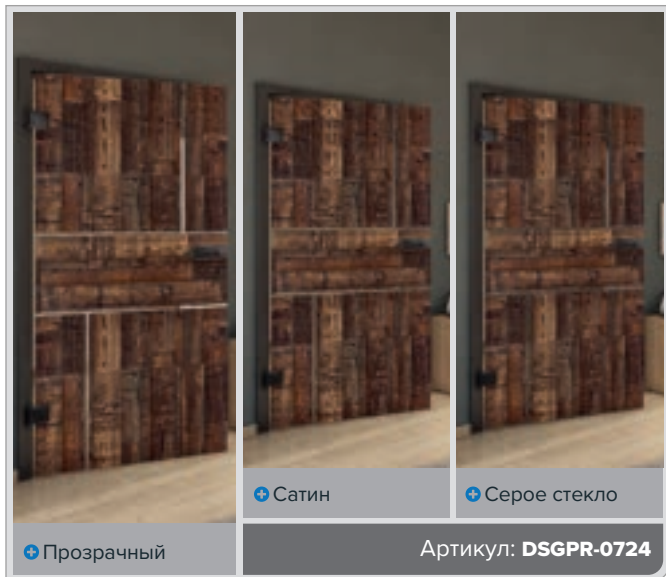

Бук Старый

Черный